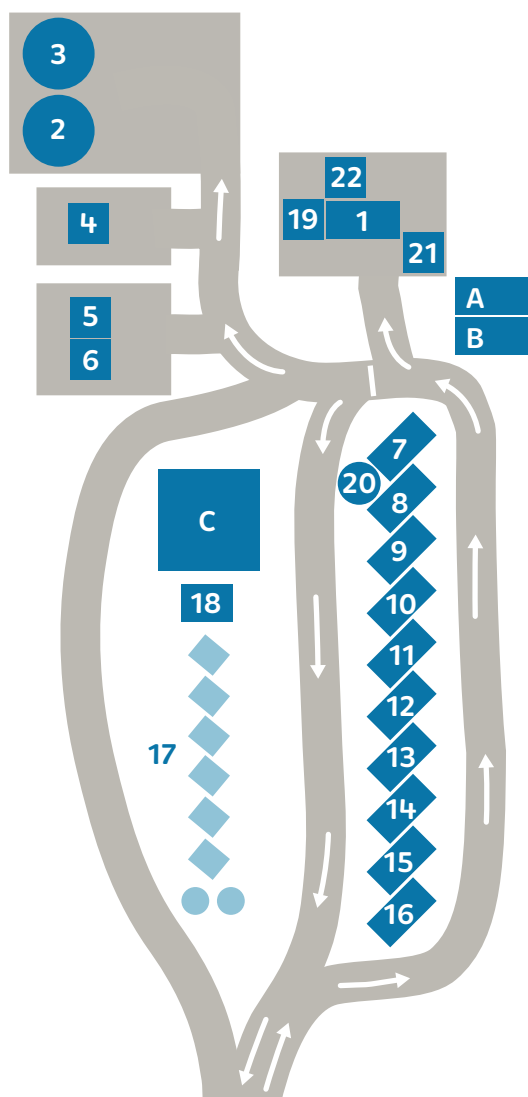

ÖVERSIKTSKARTA

Kalleguta ÅVC

A. Elavfall
B. Ljuskällor, Lysrör, Batterier, Bilbatterier, Litiumbatterier
C. Personal/information

Här finns matavfallspåsar och miljötratten att hämta

Tänk på att

- **Säckar och kartonger måste tömmas** ner i containern. Gäller inte asbest och invasiva växter.
- **Asbest ska packas i dubbla lager** kraftig plast och förslutas väl innan det lämnas i särskild container, max 20 kg - fråga personalen på din ÅVC.
- **Invasiva växter förpackas i plastsäck** för att undvika spridning. Är materialet inte inplastat korrekt nekas avlämning.
- **Textil förpackas i knuten plastsäck**

1. Återbruk

Husgeråd, små möbler, sport & fritid, leksaker, prydnadssaker, verktyg

2. Trä

Obehandlat trä, målat trä, spånskivor, brädor

3. Ris och grenar

Stammar, trädgrenar, buskar

4. Trädgårdsavfall

Gräsklipp, löv, mossa, fallfrukt, mindre kvistar